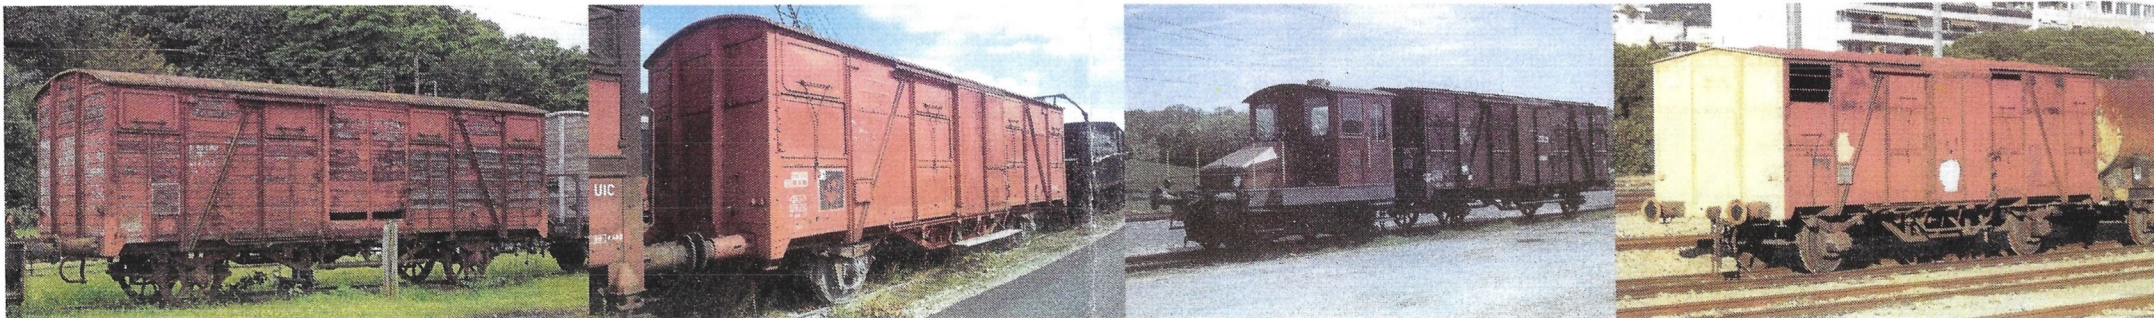

Ech./Spur "1" Wagons Couverts G3 - Standard A & C / B "Murphy" (1948~1995 - RIV EUROP)

810€ TTC (675€ HT) NEM/FS/1PUR