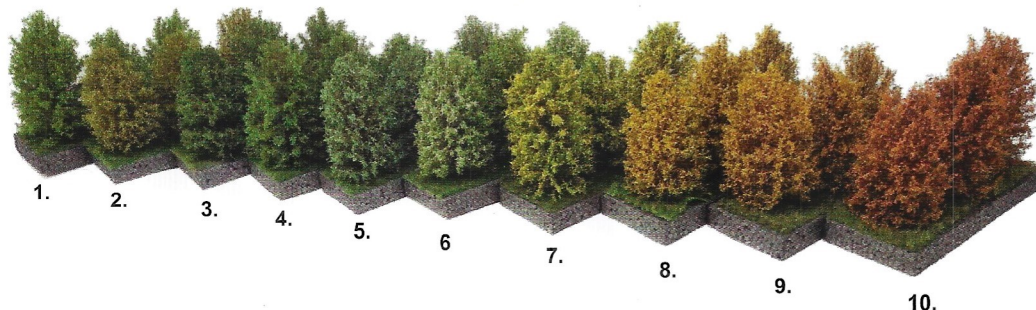

# NEUHEITEN NEW ITEMS

SCHON IM HERBST...

FROM AUTUMN...

**MBR GRAS-FLOCK**  
DURCHSCHNITTLÄNGE 4,5 MM  
IN 6 FARBEN

**MBR GRASS MEDIUM LENGTH 4,5MM**  
IN 6 COLORS

- |   |   |
|---|---|
| 1. art. 54-0401<br>Light green / Hellgrün<br>50g  | 4. art. 54-0404<br>Dark green / Dunkelgrün<br>50g |
| 2. art. 54-0402<br>Grass green / Garsgrün<br>50g  | 5. art. 54-0405<br>Olive green / Olivegrün<br>50g |
| 3. art. 54-0403<br>Forest green / Waldgrün<br>50g | 6. art. 54-0406<br>Beige / Beige<br>50g           |

## NEUE FEINE MITTELGROßE BÜSCHE / NEW FINE MEDIUM BUSHES

- |  |   |  |  |   |
|--|---|--|--|---|
| 1. art. 50-3011<br>Green<br>Grün<br>Größe/Size: 3-4cm            | 2. art. 50-3012<br>Light green<br>Hellgrün<br>Größe/Size: 3-4cm   | 3. art. 50-3013<br>Dark green<br>Dunkelgrün<br>Größe/Size: 3-4cm | 4. art. 50-3014<br>Medium green<br>Mittelgrün<br>Größe/Size: 3-4cm | 5. art. 50-3015<br>White green<br>Weißgrün<br>Größe/Size: 3-4cm |
| 6. art. 50-3016<br>Light yellow<br>Hellgelb<br>Größe/Size: 3-4cm | 7. art. 50-3017<br>Dark yellow<br>Dunkelgelb<br>Größe/Size: 3-4cm | 8. art. 50-3018<br>Orange<br>Orange<br>Größe/Size: 3-4cm         |  |   |

## NEUE FEINE GROßE BÜSCHE / NEW FINE BIG BUSHES

- |   |  |   |   |  |
|---|--|---|---|--|
| 1. art. 50-4011<br>Green<br>Grün<br>Größe/Size: 7-11cm                    | 2. art. 50-4012<br>Light green<br>Hellgrün<br>Größe/Size: 7-11cm           | 3. art. 50-4013<br>Dark green<br>Dunkelgrün<br>Größe/Size: 7-11cm | 4. art. 50-4014<br>Medium green<br>Mittelgrün<br>Größe/Size: 7-11cm | 5. art. 50-4015<br>White green<br>Weißgrün<br>Größe/Size: 7-11cm |
| 6. art. 50-4016<br>Blooming white<br>Weiß blühenden<br>Größe/Size: 7-11cm | 7. art. 50-4017<br>Blooming yellow<br>Gelb blühenden<br>Größe/Size: 7-11cm | 8. art. 50-4018<br>Light yellow<br>Hellgelb<br>Größe/Size: 7-11cm | 9. art. 50-4019<br>Dark yellow<br>Dunkelgelb<br>Größe/Size: 7-11cm  | 10. art. 50-4020<br>Orange<br>Orange<br>Größe/Size: 7-11cm       |