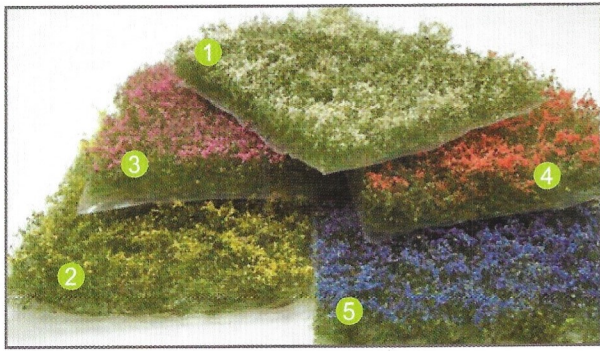

# NEUHEITEN NEW ITEMS

SCHON IM HERBST...

FROM AUTUMN...

**MBR GRAS-FLOCK**  
DURCHSCHNITTLÄNGE 4,5 MM  
IN 6 FARBEN

**MBR GRASS MEDIUM LENGTH 4,5MM**  
IN 6 COLORS

- |   |   |
|---|---|
| 1. art. 54-0401<br>Light green / Hellgrün<br>50g  | 4. art. 54-0404<br>Dark green / Dunkelgrün<br>50g |
| 2. art. 54-0402<br>Grass green / Garsgrün<br>50g  | 5. art. 54-0405<br>Olive green / Olivegrün<br>50g |
| 3. art. 54-0403<br>Forest green / Waldgrün<br>50g | 6. art. 54-0406<br>Beige / Beige<br>50g           |

## NEUE FEINE MITTELGROßE BÜSCHE / NEW FINE MEDIUM BUSHES

- |  |   |  |  |   |
|--|---|--|--|---|
| 1. art. 50-3011<br>Green<br>Grün<br>Größe/Size: 3-4cm            | 2. art. 50-3012<br>Light green<br>Hellgrün<br>Größe/Size: 3-4cm   | 3. art. 50-3013<br>Dark green<br>Dunkelgrün<br>Größe/Size: 3-4cm | 4. art. 50-3014<br>Medium green<br>Mittelgrün<br>Größe/Size: 3-4cm | 5. art. 50-3015<br>White green<br>Weißgrün<br>Größe/Size: 3-4cm |
| 6. art. 50-3016<br>Light yellow<br>Hellgelb<br>Größe/Size: 3-4cm | 7. art. 50-3017<br>Dark yellow<br>Dunkelgelb<br>Größe/Size: 3-4cm | 8. art. 50-3018<br>Orange<br>Orange<br>Größe/Size: 3-4cm         |  |   |

## NEUE FEINE GROßE BÜSCHE / NEW FINE BIG BUSHES

- |   |  |   |   |  |
|---|--|---|---|--|
| 1. art. 50-4011<br>Green<br>Grün<br>Größe/Size: 7-11cm                    | 2. art. 50-4012<br>Light green<br>Hellgrün<br>Größe/Size: 7-11cm           | 3. art. 50-4013<br>Dark green<br>Dunkelgrün<br>Größe/Size: 7-11cm | 4. art. 50-4014<br>Medium green<br>Mittelgrün<br>Größe/Size: 7-11cm | 5. art. 50-4015<br>White green<br>Weißgrün<br>Größe/Size: 7-11cm |
| 6. art. 50-4016<br>Blooming white<br>Weiß blühenden<br>Größe/Size: 7-11cm | 7. art. 50-4017<br>Blooming yellow<br>Gelb blühenden<br>Größe/Size: 7-11cm | 8. art. 50-4018<br>Light yellow<br>Hellgelb<br>Größe/Size: 7-11cm | 9. art. 50-4019<br>Dark yellow<br>Dunkelgelb<br>Größe/Size: 7-11cm  | 10. art. 50-4020<br>Orange<br>Orange<br>Größe/Size: 7-11cm       |